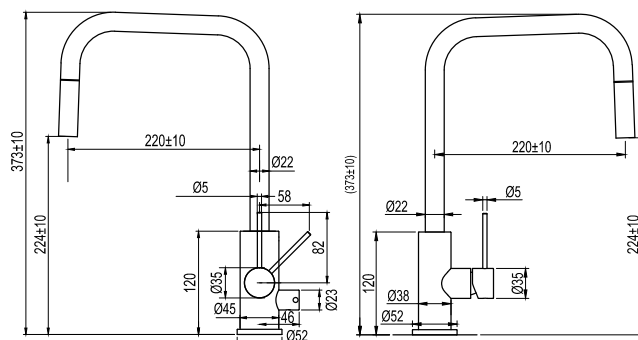

LAVABO APS

Fløjbjergvej 52 - DK-6580 Vamdrup - +45 7555 8866

info@lavabo.dk - www.lavabo.dk